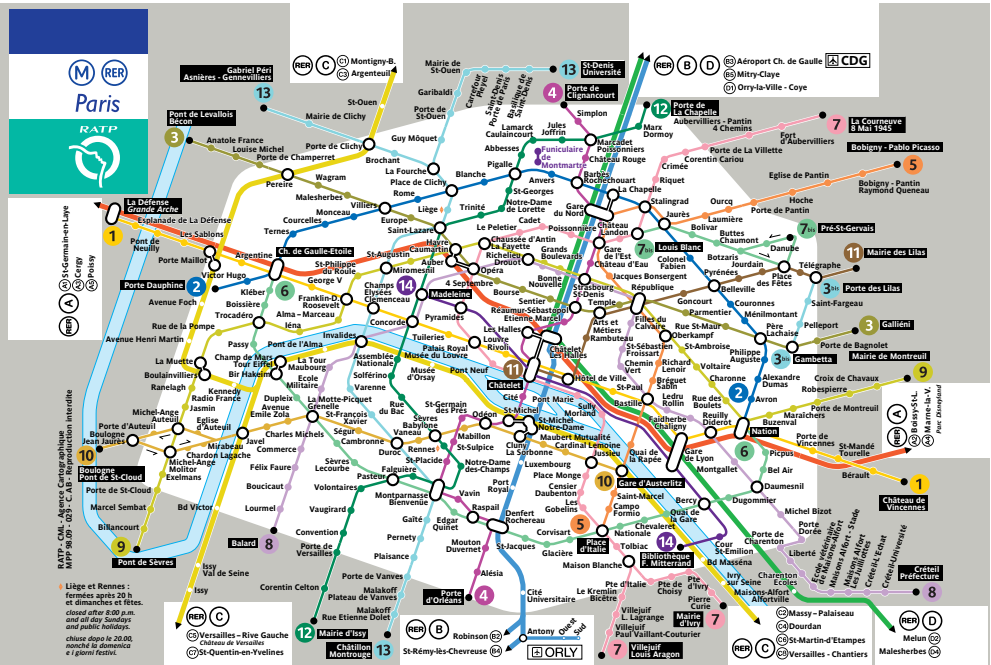

Paris

CHÂTELLON
Montmorency

ORLY
Antony
St-Rémy-lès-Chevreux

CRETEIL
Prefecture
Melan

Paris (France)

Paris (France)

Paris (France)

Paris (France)